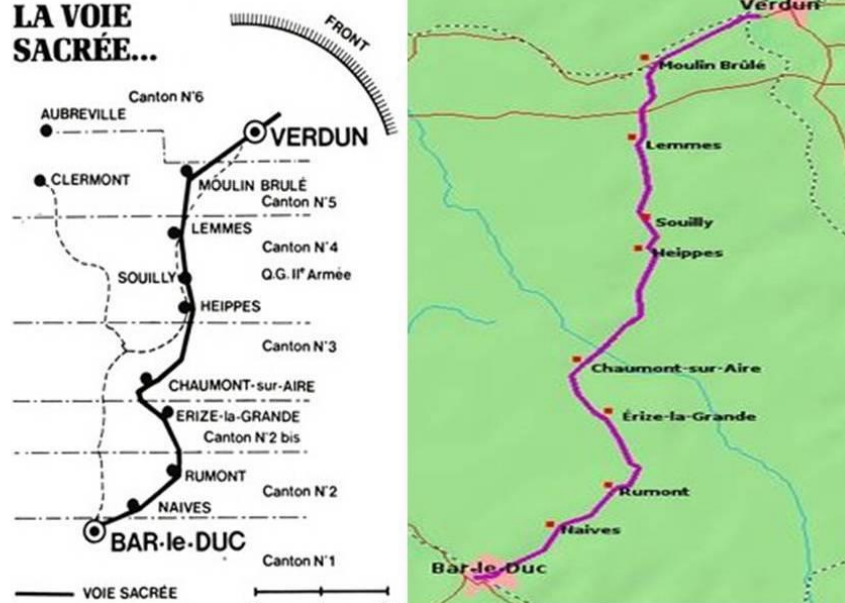

En 1991 , pour la 11^{ème} édition , l'épreuve partira de Verdun et rejoindra Bar le duc . A partir de cette date , les concurrents rejoindront Bar le duc les années impaires et Verdun les années paires . En 1999 , pour essayer de relancer la participation à cette épreuve , les organisateurs mettent sur pied une épreuve de 21,5km entre Bar le Duc et Erize la petite .

*11 Novembre 1981 :
Arrivée de Maurice DUMONT
vainqueur du 2^e Grand Prix
de la Voie Sacrée
Bar-le-Duc - Verdun.*

11.11.1982		B-V	
1	Dumont Maurice		Dijon UC 5h07'47
2	Toussaint André		CM Toul 5h08'21
3	Tournois Pascal		ASPTT Bar le Duc 5h14'02
4	Charcellay François		EM Bourges 5h17'43
5	Malthierry Dominique		ES Thaon 5h19'01
6	Faber Lucien	LUX	CA Belvaux 5h20'51
7	Marclay Sylvestre	SUI	CM Monthey 5h25'00
8	Colombo Claude	LUX	CA Belvaux 5h25'07
9	Remy Michel		ASC Rennes 5h26'29
10	Bruno Norbert		ASPTT Bar le Duc 5h32'06
11	Parmentier Jacques		CSB St Dizier 5h33'51
12	Gouvenaux J-Claude		CM Epernay 5h36'48
13	Furet Daniel		CM Nancy Lorraine 5h37'23
14	Vincent Jacques		UA Mirecourt 5h39'30
15	Huart Gilles		CM Besançon 5h41'47
16	Tardy Michel		ES Epinal 5h43'26

LA VOIE SACRÉE...

La RD1916 actuelle, empruntée par les marcheurs, est la route employée en 1916 pour acheminer le ravitaillement, les armes et les soldats vers le front de Verdun.

11.11.1983

1	Dumont Maurice		Dijon UC	5h02'10
2	Tournois Pascal		ASPTT Bar le Duc	5h05'38
3	Malthierry Dominique		SR Vittel	5h14'58
4	Heinen Romain	LUX	Fola Esch sur Alzette	5h17'18
5	Forthomme Pol	BEL	FC Liège	5h19'32
6	Douchet Michel		ASPTT Bar le Duc	5h24'58
7	Wians Marius	LUX	Fola Esch sur Alzette	5h25'14
8	Parmentier Jacques		CSB St Dizier	5h28'17
9	Aubertin Alain		UA Mirecourt	5h29'15
10	Remy Michel		ASC Rennes	5h34'41
11	Toussaint André		Individuel	5h35'09
12	Lemercier Michel		Stade de Reims	5h39'20
13	Vincent Jacques		Individuel	5h40'34
14	Tournois Laurent		ASPTT Bar le Duc	5h42'45