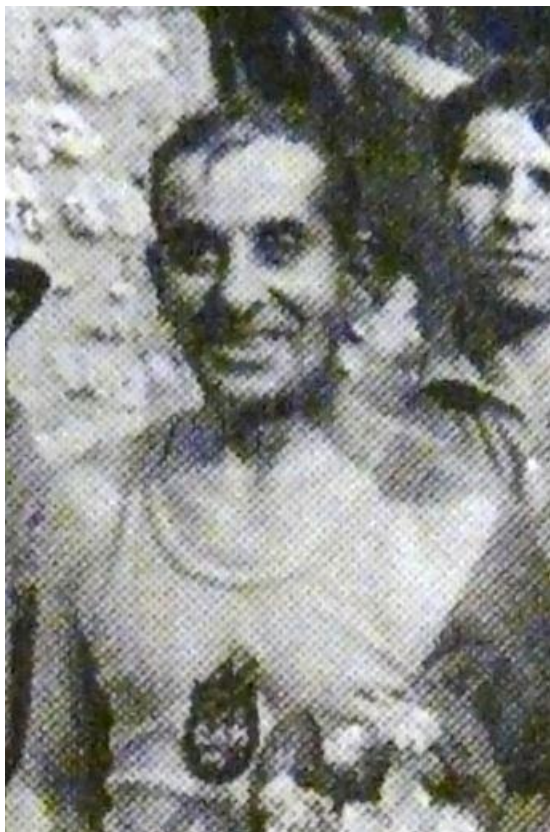

Championnat de France 50km Marche + Criterium national féminin

Albert Kratz

10 Juillet 1949 - Championnat de France FFA

Itinéraire : Stade de Colombes – Le Val Notre Dame – La patte d’Oie d’Herblay – Pierrelaye – St Ouen l’Aumonne - Pontoise – Auvers - et retour . Arrivée sur la piste du stade de Colombes.