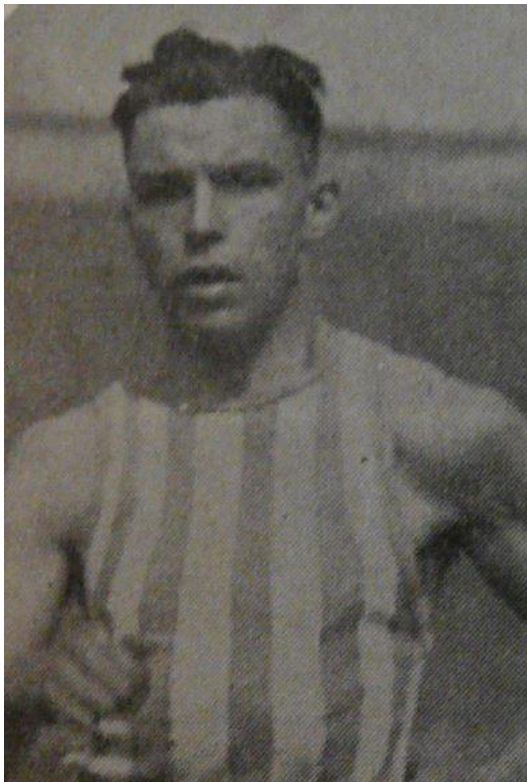

Championnat de France 50km Marche + Criterium national féminin

7	Monteil	Cam Bordeaux	5h03'50" 2/5
8	Poussineau Paul	Es Colombes	5h07'32" 3/5
9	Dopp André	Am Nancy	5h20'23" 2/5
10	Goirre Arnold	Es Colombes	5h23'00"
11	Chartier Jean	Marcheurs Français	5h26'07"
12	Wallet Roger	Es Colombes	5h30'58"
13	Lefebvre	Usc Caen	5h33'08" 1/5
14	Quencez Marcel	Es Colombes	5h35'09"
15	Perrin A	Cm Nancy	5h38'48" 1/5
	Studer	As Troyes	
	Auffret	Rc La Rochelle	
	Chevallier Eugène	Cm Soissons	
	Dopp Jean	Am Nancy	
	Laisne Etienne	Usc Lens	
	Meunier	Ca Sens	
	Berthelin	Aspo Tours	
	Arguel Aimé	Asptt Paris	
	Bechon	Marcheurs Français	
	Faivre Georges	Marcheurs Français	
	Hillière Roger	Us Metro Transport Paris	
	Perdreau Jean	Es Colombes	
	Rolland	Us Metro Transport Paris	
	Vestit Georges	Us Metro Transport Paris	

Louis Cambrai

Fevrier 1939 : Accord de Fusion FFA-UFM