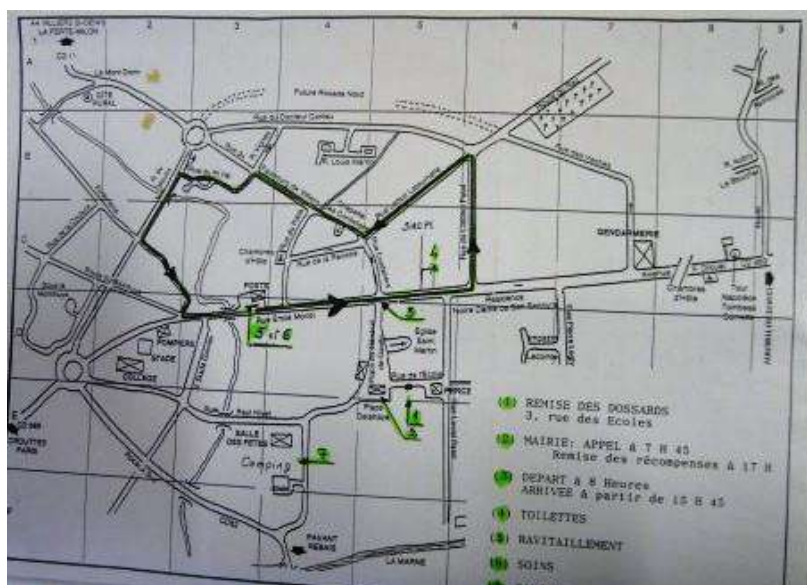

38	DOUAY Maurice	58,077	07:59:34	7,266
39	SAROUL Alain	58,077	08:00:25	7,253
40	SIVIGNON Guy	55,926	07:43:39	7,237
41	TOURET Robert	55,926	07:46:32	7,193
42	BEAUMONT Didier	55,926	07:55:50	7,052
43	GUTTIEREZ (père) Rémi	55,926	07:57:59	7,020
44	DRON Raymond	53,775	07:45:59	6,924
45	LAMANDE Frédéric	53,775	07:47:01	6,909
46	BROSSON Jean	53,775	07:54:48	6,795
47	PANNIER Jacques	51,624	07:49:14	6,601
48	HATTE Joseph	51,624	07:51:21	6,571
49	LAPLAUD Olivier	51,624	07:58:52	6,468
AB	DOUBLET Francis	27,963		
AB	GAUTIER Luc	47,322		
AB	GOUVENAUX Jean-Claude	40,869		
AB	HENRY Fabrice	49,473		
AB	MARCHAIS Patrick	30,114		

		Km	Temps	Vitesse
1	ANXIONNAT Claudine	66,681	07:44:45	8,609
2	LACHIA Francine	64,530	07:45:27	8,318
3	PLEE Maryline	62,379	07:53:11	7,910
4	CLOVEL Dominique	60,228	07:49:45	7,693
5	THANRON-LESCURE Elisabeth	60,228	08:00:09	7,526
6	PONIMBALLON Michèle	60,228	08:00:10	7,526
7	DOUBLET Evelynne	53,775	07:47:24	6,903
8	GUTTIEREZ Marie-Josée	51,624	07:54:45	6,524
9	BRUNEAU Jeanine	45,171	07:54:50	5,708
10	TOURET Micheline	49,473	07:54:47	6,252

Le circuit original des premières années.

20.02.2000

		Km	Temps	Vitesse
1	REGY David	77,436	07:52:53	9,825
2	ERARD Christophe	75,285	07:50:07	9,608
3	MOREL Philippe	75,285	07:50:43	9,596
4	COULOMBEL Pierre	73,134	07:52:10	9,293
5	DUBUISSON Gustave	70,983	07:48:07	9,098
6	PENGLAOU Jean	70,983	07:48:22	9,093
7	CHAUVITEAU Daniel	68,832	07:45:19	8,876
8	MEURGEY Yves	68,832	07:57:43	8,645
9	RAULOT Stéphane	68,832	07:59:24	8,615
10	PLAYE Christophe	68,832	07:59:56	8,605
11	PERTUY Daniel	66,681	07:48:10	8,546
12	STENNIER Jean	66,681	07:50:12	8,509
13	PELLERIN Alain	66,681	07:50:13	8,509
15	GAUTIER Luc	66,681	07:51:36	8,484
16	FRECHENGUES Bernard	66,681	07:53:46	8,445
17	MARCHAIS Patrick	64,530	07:48:13	8,269