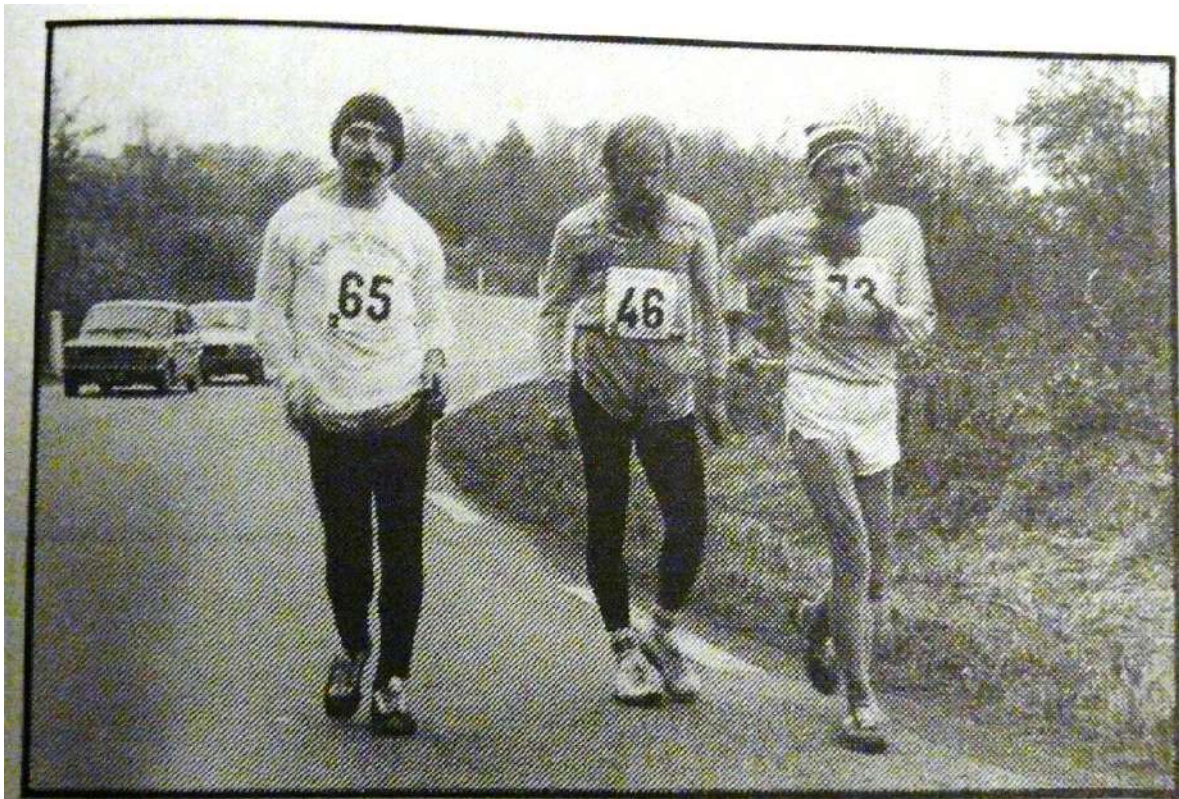

• Le Belge Robert Schouckens (à droite), dans la Marche de la Voie Sacree (11 novembre 1980) sur la route de Verdun.

Dominique Onanachvili , Jean-Yves Nobis et Robert Schouckens en 1980