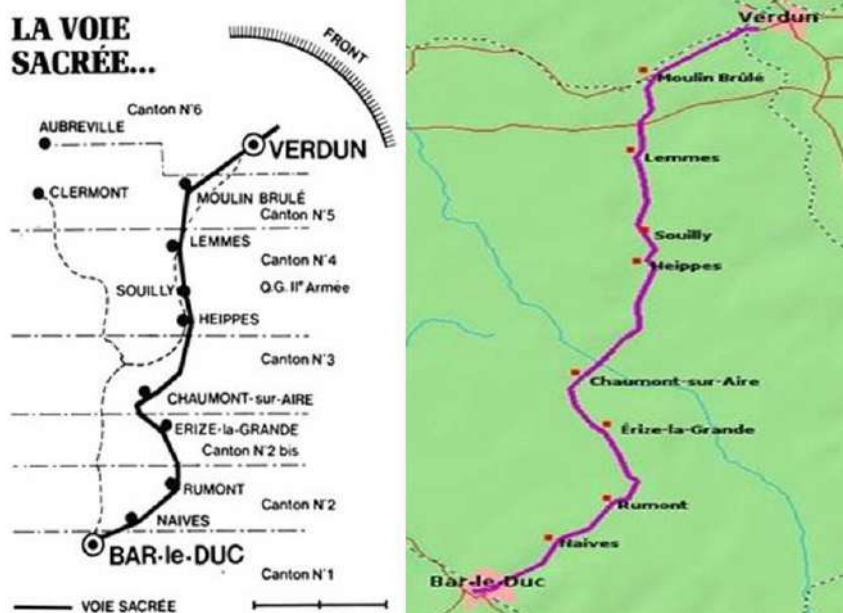

87	Jacquot Michel		ASM Bar le Duc	7h24'16
	Militaires			
1	Marchal Claude		Armée Française - Frouard	5h55'38
2	Peutte Isidore	BEL	HSP Armée Belge	6h20'18
3	Martin Patrick		11ème CIM Bar le Duc	6h20'58
4	Grail J-René		11ème CIM Bar le Duc	6h50'50
5	Petry J-François		11ème CIM Bar le Duc	6h57'53
6	Georges J-Pierre		11ème CIM Bar le Duc	7h06'07

La RD1916 actuelle, empruntée par les marcheurs, est la route employée en 1916 pour acheminer le ravitaillement, les armes et les soldats vers le front de Verdun.

11.11.1983

		B-V	
1	Dumont Maurice	Dijon UC	5h02'10
2	Tournois Pascal	ASPTT Bar le Duc	5h05'38
3	Malthierry Dominique	SR Vitte	5h14'58
4	Heinen Romain	LUX Fola Esch sur Alzette	5h17'18
5	Forthomme Pol	BEL FC Liège	5h19'32
6	Douchet Michel	ASPTT Bar le Duc	5h24'58
7	Wians Marius	LUX Fola Esch sur Alzette	5h25'14
8	Parmentier Jacques	CSB St Dizier	5h28'17
9	Aubertin Alain	UA Mirecourt	5h29'15
10	Remy Michel	ASC Rennes	5h34'41
11	Toussaint André	Individuel	5h35'09
12	Lemercier Michel	Stade de Reims	5h39'20
13	Vincent Jacques	Individuel	5h40'34
14	Tournois Laurent	ASPTT Bar le Duc	5h42'45
15	Bruno Norbert	ASPTT Bar le Duc	5h44'58
16	Furet Daniel	SC Lunéville	5h44'59
17	Metrot J-Claude	ASM Bar le Duc	5h45'25
18	Morel J-Claude	CSB St Dizier	5h48'50
19	Brutillot Pierre	ASPTT Besançon	5h49'09
20	Pochard Alain	CABHL Lorraine	5h50'03
21	Vautrin Gilbert	ASM Bar le Duc	5h52'04
22	Gouet Francis	Chevreuils Vitryats	5h53'31
23	Fallières Georges	Cerfs Verdunois	5h56'11
24	Latapie Francis	Cerfs Verdunois	6h01'29
25	Brouet Serge	ASM Bar le Duc	6h04'28
26	Ensergueix J-Claude	US Maisons-Lafitte	6h05'51